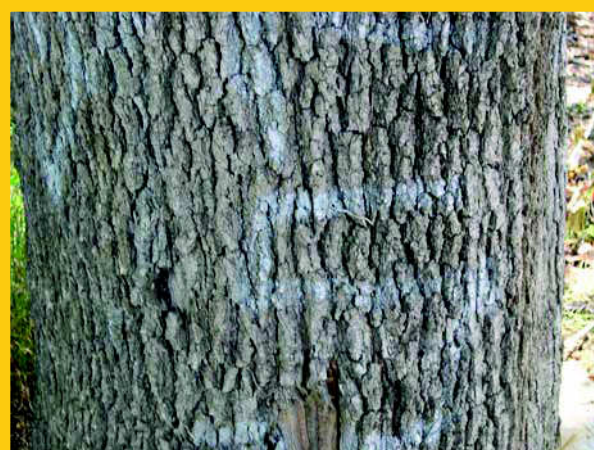

Localització

Carrer: *Can Monmany*
Sector: *Monmany*
GPS - Latitud : **419348**
GPS-Longitud : **4589720**

Data: Juny 2005

Arbres de Valldoreix

Fitxa 85

Característiques de l'arbre

Nom: *Roure*
Família: *Fagàcies*
Gènere: *Quercus*
Espècie: *Cerrioides*
Alçada: *12 m.*
Perímetre del tronc a 1 m : *2,3 m*
Perímetre soca : *2,8 m.*
Amplada de capçada: *17 m.*
Forma de capçada : *vano*
Edat aprox.: *75 anys*
Estat de conservació: *bo*