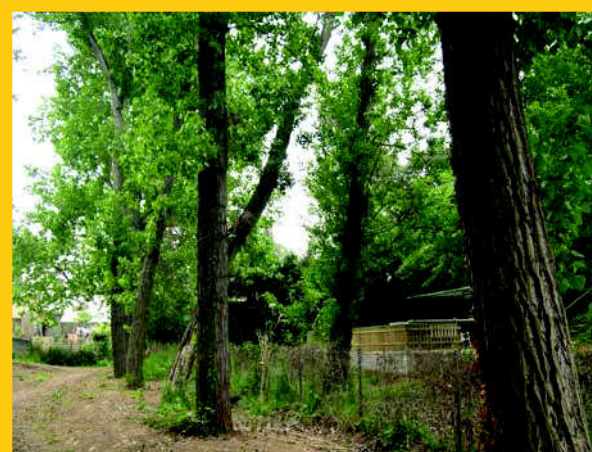

Data: Juny 2005

Arbres de Valldoreix

Fitxa 80