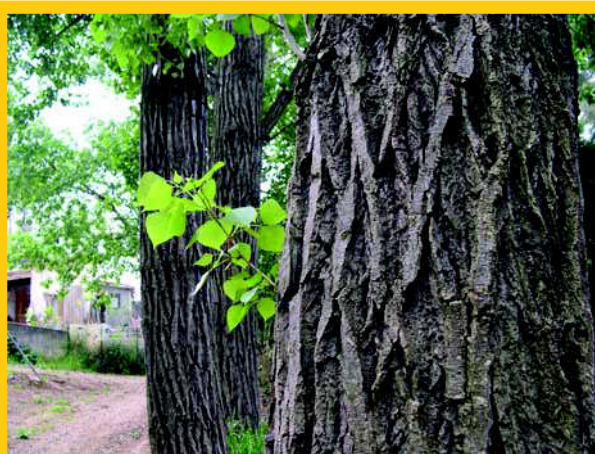

Altres

Conjunt de set pollancre

Data: Juny 2005

Arbres de Valldoreix

Fitxa 80

Característiques de l'arbre

Nom: *Pollancre*
Família: *Salicàcies*
Gènere: *Populus*
Espècie: *Nigra*
Alçada: **15,5 m.**
Perímetre del tronc a 1 m : **1,8 m**
Perímetre soca : **1,8 m.**
Amplada de capçada: **6 m.**
Forma de capçada : *irregular*
Edat aprox.: **60 anys**
Estat de conservació: *bo*